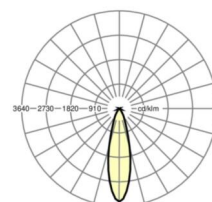

ÉLECTROTECHNIQUE

Ballast	Pilote électronique (1 pièce)
Puissance du système	35W
Tension secteur	230V/50Hz
Disjoncteur (courant de appel)	11 unités/B10, 19 unités/B16, 19 unités/C10, 31 unités/C16

ÉCLAIRAGISME

Équipement	LED, Rendu des couleurs/Température de couleur CRI ≥ 90 / 3000K
Tolérance de localisation chromatique (MacAdam)	3SDCM
Groupe de risque photobiologique (Luminaire)	RG1
Flux lumineux nominal	3675lm
Longévité des sources LED	50000h L80/B50 (Tq 25°C)
Efficacité lumineuse du luminaire	105lm/W
Sans scintillement	<5% @ 100Hz
Angle de rayonnement	30°
UGR trans./long.	17.5 / 17.5 (30° Réflecteur)

MÉCANIQUE

Couleur du boîtier	blanc signalisation RAL 9016
Cotes (Long.xLarg.xH/DxH)	110mm x 180mm x 254mm
Poids (net)	1.2kg
Plage d'orientation et de pivotement (x/y/z)	+ 90° / 0° / 350°
Type de montage	Montage sur rail conducteur, Structure lumineuse

Dimensions

L	110 mm	Longueur
B	180 mm	Largeur
H	254 mm	Hauteur
KL	133 mm	Longueur tête du luminaire ou boîtier de ballasts
KB	42 mm	Largeur tête du luminaire ou boîtier de ballasts
KH	53 mm	Hauteur tête du luminaire ou boîtier de ballasts

LIEN PROFOND

<https://www.regiolux.de/fr/article/37512084130>

Référence	LED 3700lm 930
ηLB	100 %
Φ ↓/↑	100 % / 0 %
UGR trans./long.	17.5 / 17.5 (30° Réflecteur)